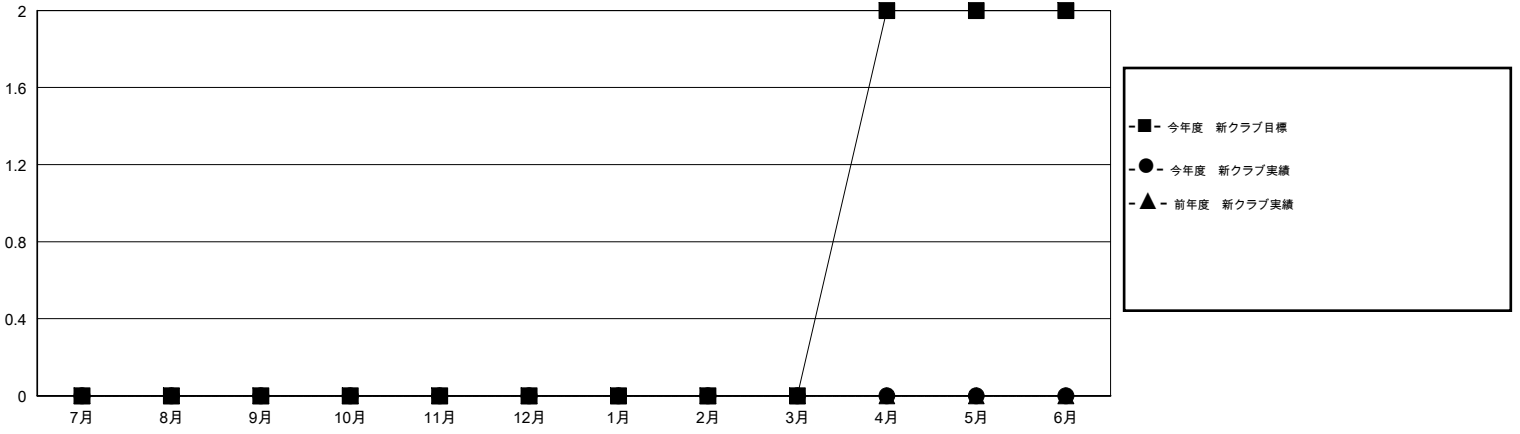

MONTHLY MEMBERSHIP PROGRESS REPORT

District 337 B

Results as of: 8/31/2015

GMT: Masayoshi Maruyama

地域 JAPAN

GMT会則地域 5-Jap

クラブ				
結果: 2015-2016				
四半期	新クラブ目標	新クラブ	解散クラブ	純増/減
7月/8月/9月	0	0	0	0
10月/11月/12月	0	0	0	0
1月/2月/3月	0	0	0	0
4月/5月/6月	2	0	0	0

名				
結果: 2015-2016				
四半期	新会員目標	チャーターメン バー/新会員	退会者	純増/減
7月/8月/9月	220	69	60	9
10月/11月/12月	120	0	0	0
1月/2月/3月	140	0	0	0
4月/5月/6月	10	0	0	0

新クラブ目標及び実績累計