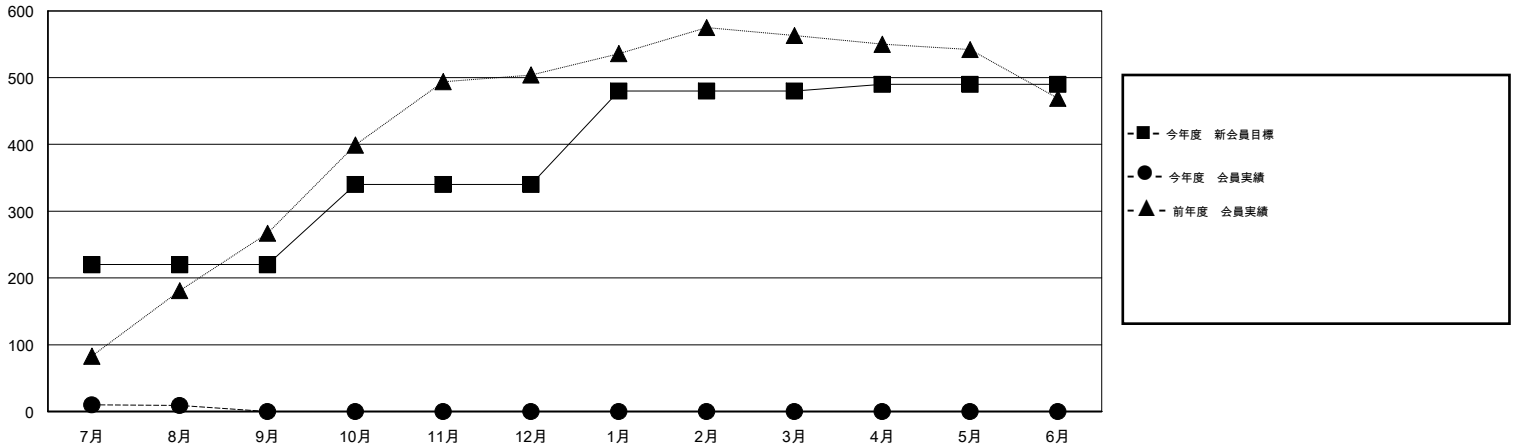

MONTHLY MEMBERSHIP PROGRESS REPORT

District 337 B

Results as of: 8/31/2015

GMT: Masayoshi Maruyama

地域 JAPAN

GMT会則地域 5-Jap

クラブ				
結果: 2015-2016				
四半期	新クラブ目標	新クラブ	解散クラブ	純増/減
7月/8月/9月	0	0	0	0
10月/11月/12月	0	0	0	0
1月/2月/3月	0	0	0	0
4月/5月/6月	2	0	0	0

名				
結果: 2015-2016				
四半期	新会員目標	チャーターメン バー/新会員	退会者	純増/減
7月/8月/9月	220	69	60	9
10月/11月/12月	120	0	0	0
1月/2月/3月	140	0	0	0
4月/5月/6月	10	0	0	0

新クラブ目標及び実績累計

会員目標及び実績累計

解散クラブ: 0	30 CLUBS OF 69 一名以上の新会員を登録	男女別
退会者		男性 2,150 (71.62%)
物故会員 2		女性 852 (28.38%)
クラブ解散 0	健康診断データはこちら	家族会員 1,553
その他 58		世帯主 718
合計 60		世帯主以外 835